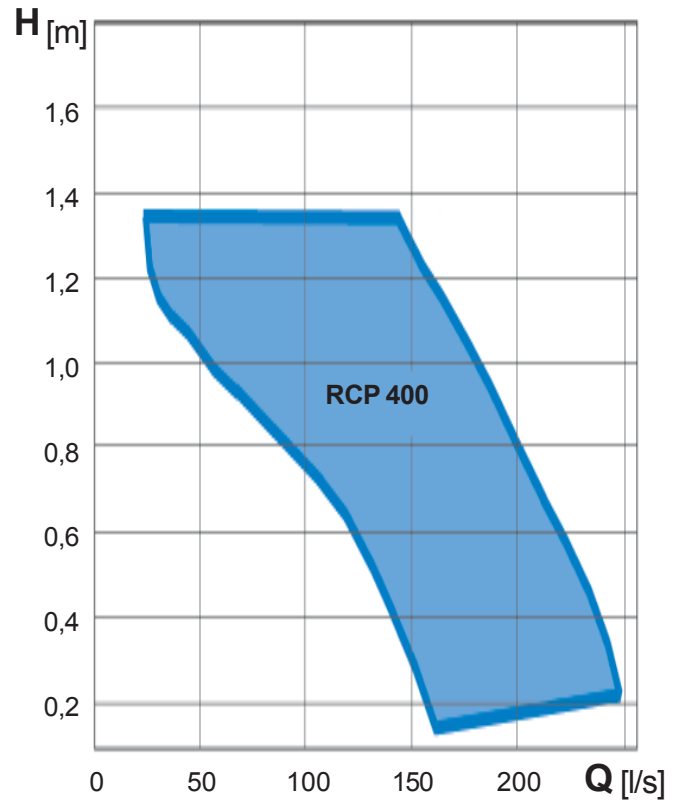

Rezirkulationspumpen RCP

Kennfeld 50 Hz

RCP 250

Kennfeld 50 Hz

RCP 400

Kennfeld 50 Hz

RCP 500

Kennfeld 50 Hz

RCP 800

Rezirkulationspumpen RCP

Baumaße

RCP 250

RCP 400

RCP 500

RCP 800

Änderungen im Sinne der technischen Weiterentwicklung vorbehalten.