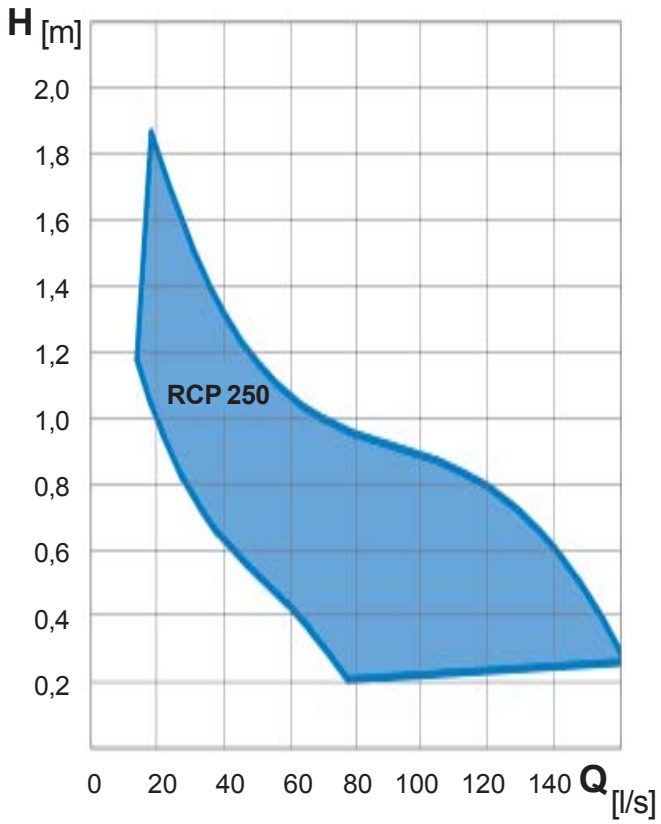

Rezirkulationspumpen RCP

Kennfeld 50 Hz

RCP 250

Kennfeld 50 Hz

RCP 400

Kennfeld 50 Hz

RCP 500

Kennfeld 50 Hz