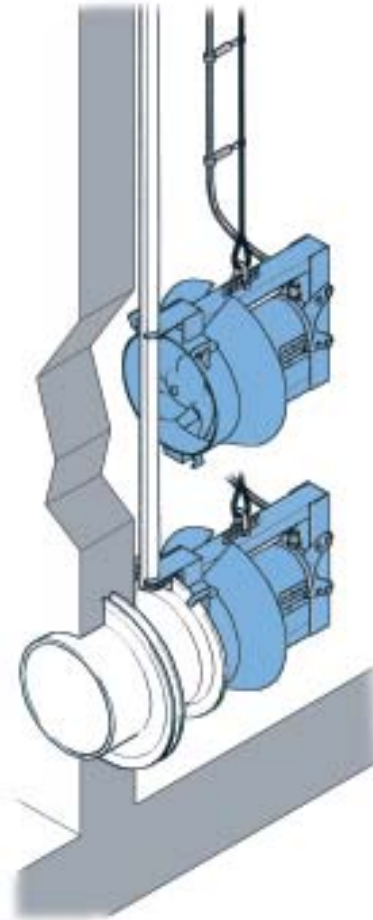

Standardmäßig werden die Rezirkulationspumpen mit einem speziellen Dreiblatt-Propeller mit hohem Wirkungsgrad ausgestattet.

Die ABS Rezirkulationspumpen RCP werden mit der bewährten Kupplungsautomatik mit Einrohrführung geliefert. Die ABS - Kupplungsautomatik gewährleistet eine schnelle und rationelle Installation.

Die bewährte Kupplungsautomatik

Der DIN-Flansch der bauseitigen Druckleitung bildet den Anschlußflansch der ABS-Kupplungsautomatik. Ein Führungsrohr verbindet den Anschlußflansch mit dem Rohrspanner an der Beckenkrone.

Die ABS-Rezirkulationspumpe wird am Führungsrohr eingehängt und sicher abgelassen.

Sie erreicht automatisch ihre richtige Position und ist sofort betriebsbereit.

Die ABS-Kupplungsautomatik erleichtert besonders die Kontroll- und Inspektionsarbeiten