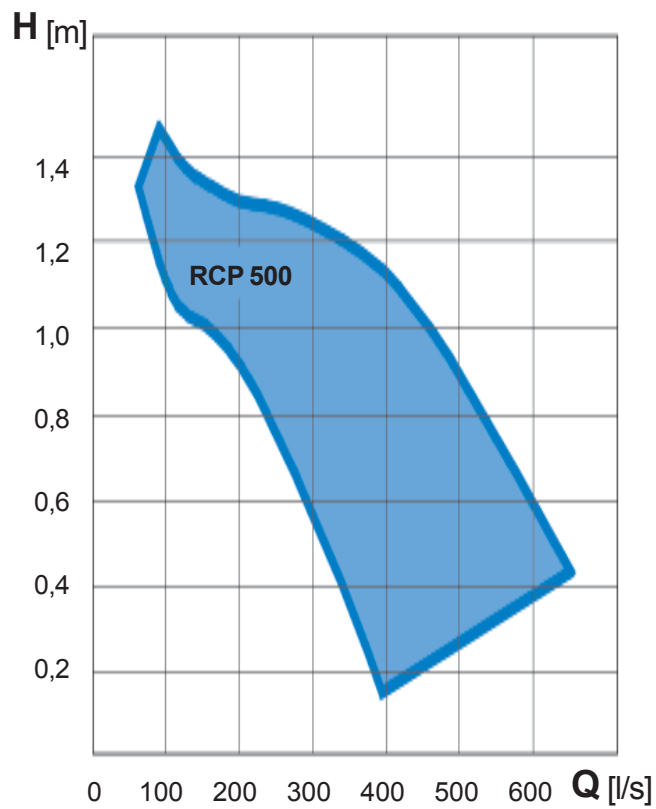

Rezirkulationspumpen RCP

Kennfeld 50 Hz

RCP 250

Kennfeld 50 Hz

RCP 400

Kennfeld 50 Hz

RCP 500

Kennfeld 50 Hz