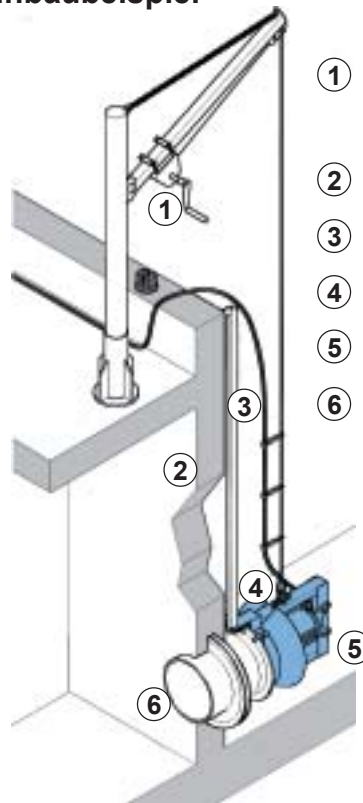

Einbaubeispiel

- ① Drehbarer, transportabler Hebegalgen SD mit Seilwinde
- ② Beckenwand
- ③ Führungsrohr
- ④ Kupplungsautomatik
- ⑤ Rezirkulationspumpe RCP
- ⑥ Rohrleitung mit Flansch PN 6 DIN 2631 (bauseitig)