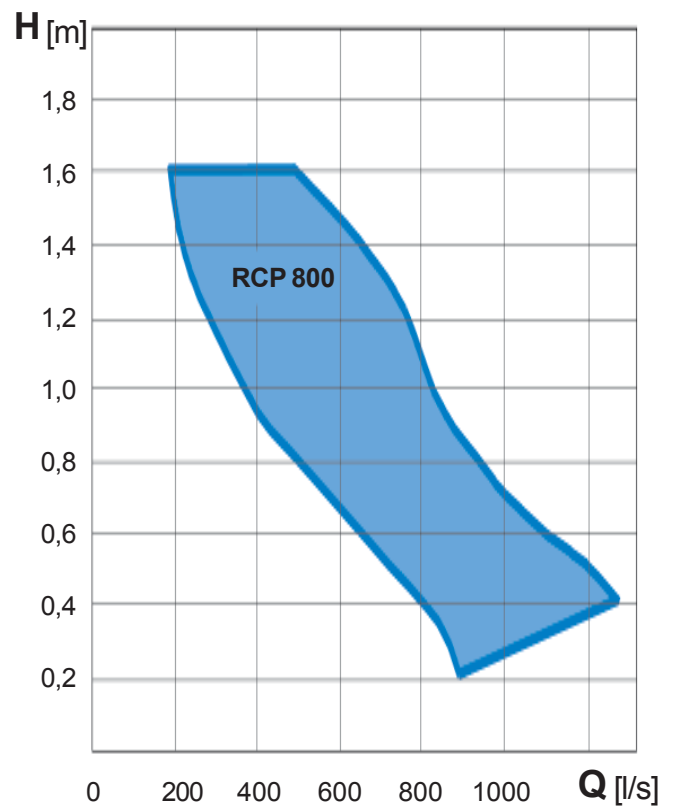

Rezirkulationspumpen RCP

Kennfeld 50 Hz

RCP 250

Kennfeld 50 Hz

RCP 400

Kennfeld 50 Hz

RCP 500

Kennfeld 50 Hz

RCP 800

Rezirkulationspumpen RCP

Baumaße

RCP 250

RCP 400

RCP 500

RCP 800

Änderungen im Sinne der technischen Weiterentwicklung vorbehalten.