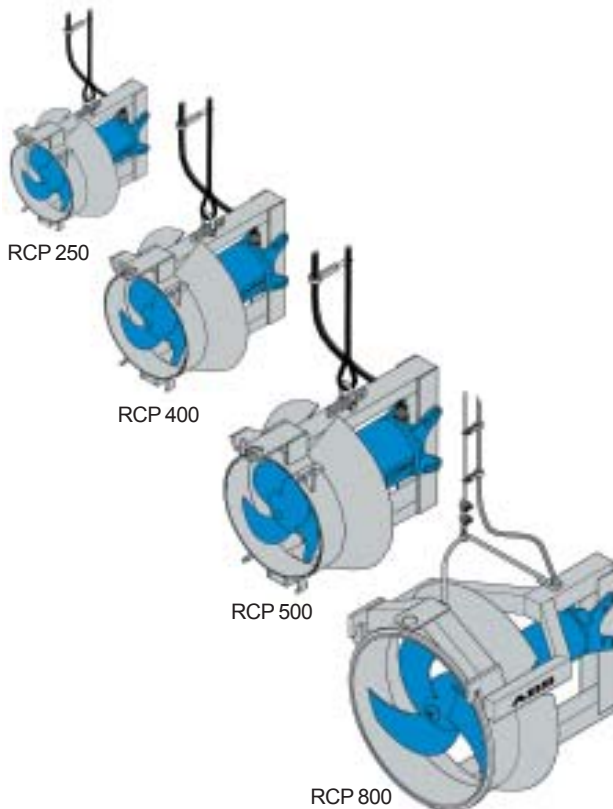

Rezirkulationspumpen RCP

ABS Propeller-Tauchmotorpumpen zum Fördern von Belebtschlamm in Kläranlagen

- kompakte Bauweise, bewährter ABS-Tauchmotor
- Selbstreinigende Propeller für leicht verunreinigtes Abwasser und Belebtschlamm
- sehr gute hydraulische Wirkungsgrade bei hohen Fördermengen und niedrigen Förderhöhen
- hohe Betriebssicherheit bei Dauerbetrieb
- einfache Handhabung durch ABS-Kupplungsautomatik

Rezirkulationspumpen RCP

Einsatzgebiete

Die Rezirkulationspumpen RCP dienen zur Förderung von Belebtschlamm in Kläranlagen bei der Nitrifikation und Denitrifikation.

Wie alle ABS Tauchmotorpumpen und Tauchmotorrührwerke sind sie für den wirtschaftlichen und betriebssicheren Einsatz konzipiert:

Standardmäßig werden die Rezirkulationspumpen mit einem speziellen Dreiblatt-Propeller mit hohem Wirkungsgrad ausgestattet.

Die ABS Rezirkulationspumpen RCP werden mit der bewährten Kupplungsautomatik mit Einrohrführung geliefert. Die ABS - Kupplungsautomatik gewährleistet eine schnelle und rationelle Installation.

Die bewährte Kupplungsautomatik

Der DIN-Flansch der bauseitigen Druckleitung bildet den Anschlußflansch der ABS-Kupplungsautomatik. Ein Führungsrohr verbindet den Anschlußflansch mit dem Rohrspanner an der Beckenkrone.